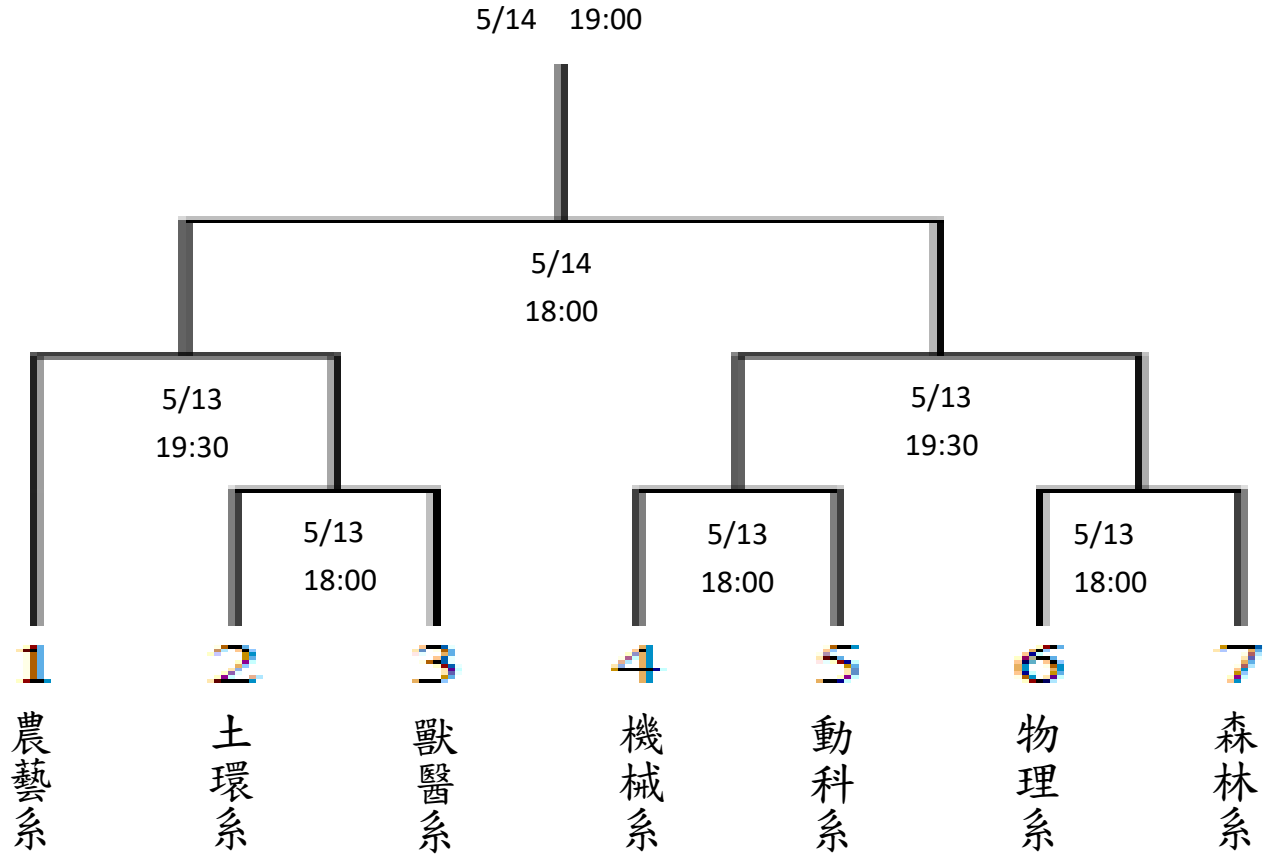

112 學年度系際盃網球錦標賽

112 學年度系際盃網球錦標賽賽程表

場次	日期	時間	隊伍	成績	勝隊	
1	5/13	18:00	土環 VS 獸醫			1
2	5/13	18:00	機械 VS 動科			2
3	5/13	18:00	物理 VS 森林			3
4	5/14	19:30	農藝 VS 一勝			1-2
5	5/14	19:30	二勝 VS 三勝			3-4
6	5/14	18:00	五敗 VS 六敗		三、四	1-2
7	5/14	19:00	五勝 VS 六勝		冠亞軍	3-4