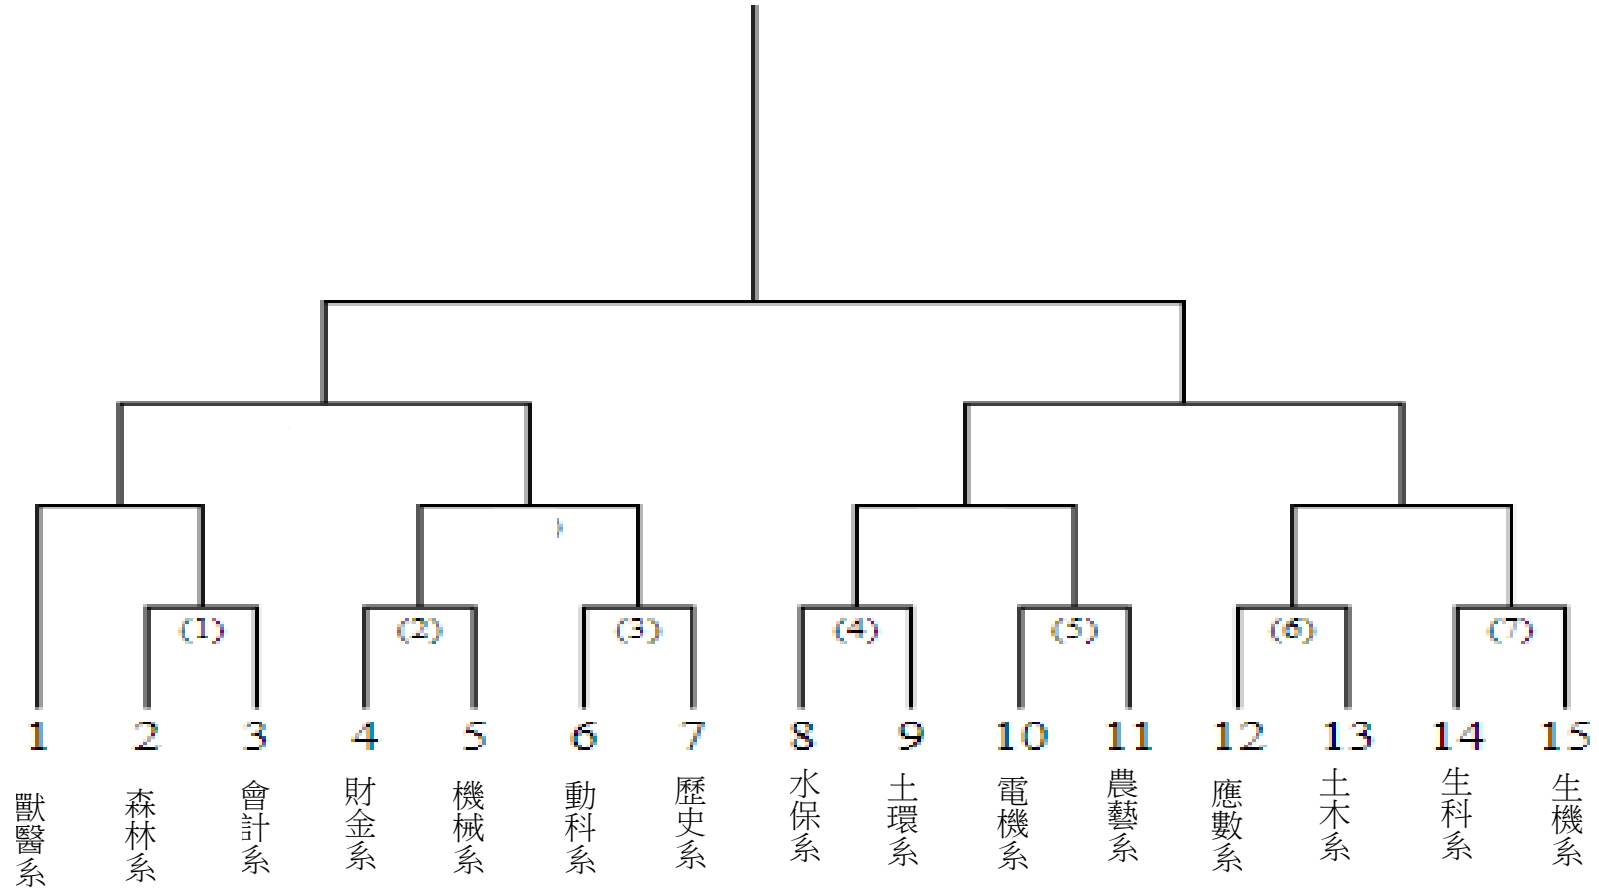

112 學年度系際盃男生組慢速壘球錦標賽

112 學年度系際盃男、女生組慢速壘球錦標賽賽程表

場次	日期	時間	隊 伍	成 績	勝 隊	
1	4/20	9:00	土環 VS 獸醫			女生組
2	4/20	10:00	森林 VS 會計			
3	4/20	11:00	財金 VS 機械			
4	4/20	12:00	動科 VS 歷史			
5	4/20	13:00	水保 VS 土環			
6	4/20	14:00	電機 VS 農藝			
7	4/20	15:00	應數 VS 土木			
8	4/20	16:00	生科 VS 生機			
9	4/21	9:00	獸醫 VS 2 勝			
10	4/21	10:00	3 勝 VS 4 勝			
11	4/21	11:00	5 勝 VS 6 勝			
12	4/21	12:00	7 勝 VS 8 勝			
13	4/21	14:00	9 敗 VS 10 敗			
14	4/21	15:00	11 敗 VS 12 敗			
15	4/27	09:00	9 勝 VS 10 勝			
16	4/27	10:00	11 勝 VS 12 勝			
17	4/27	11:00	15 敗 VS 13 勝			
18	4/27	12:00	14 勝 VS 16 敗			
19	4/28	09:00	15 勝 VS 16 勝			
20	4/28	10:00	17 勝 VS 18 勝			第四名
21	4/28	12:00	20 勝 VS 19 敗			第三名
22	5/04	10:00	19 勝 VS 21 勝			第一、二名
23	5/04	11:00	加賽			

※今年系際盃壘球比賽將於外野增設全壘打線，直接飛越全壘打線算全壘打；滾過全壘打線，算場地規則二壘安打。