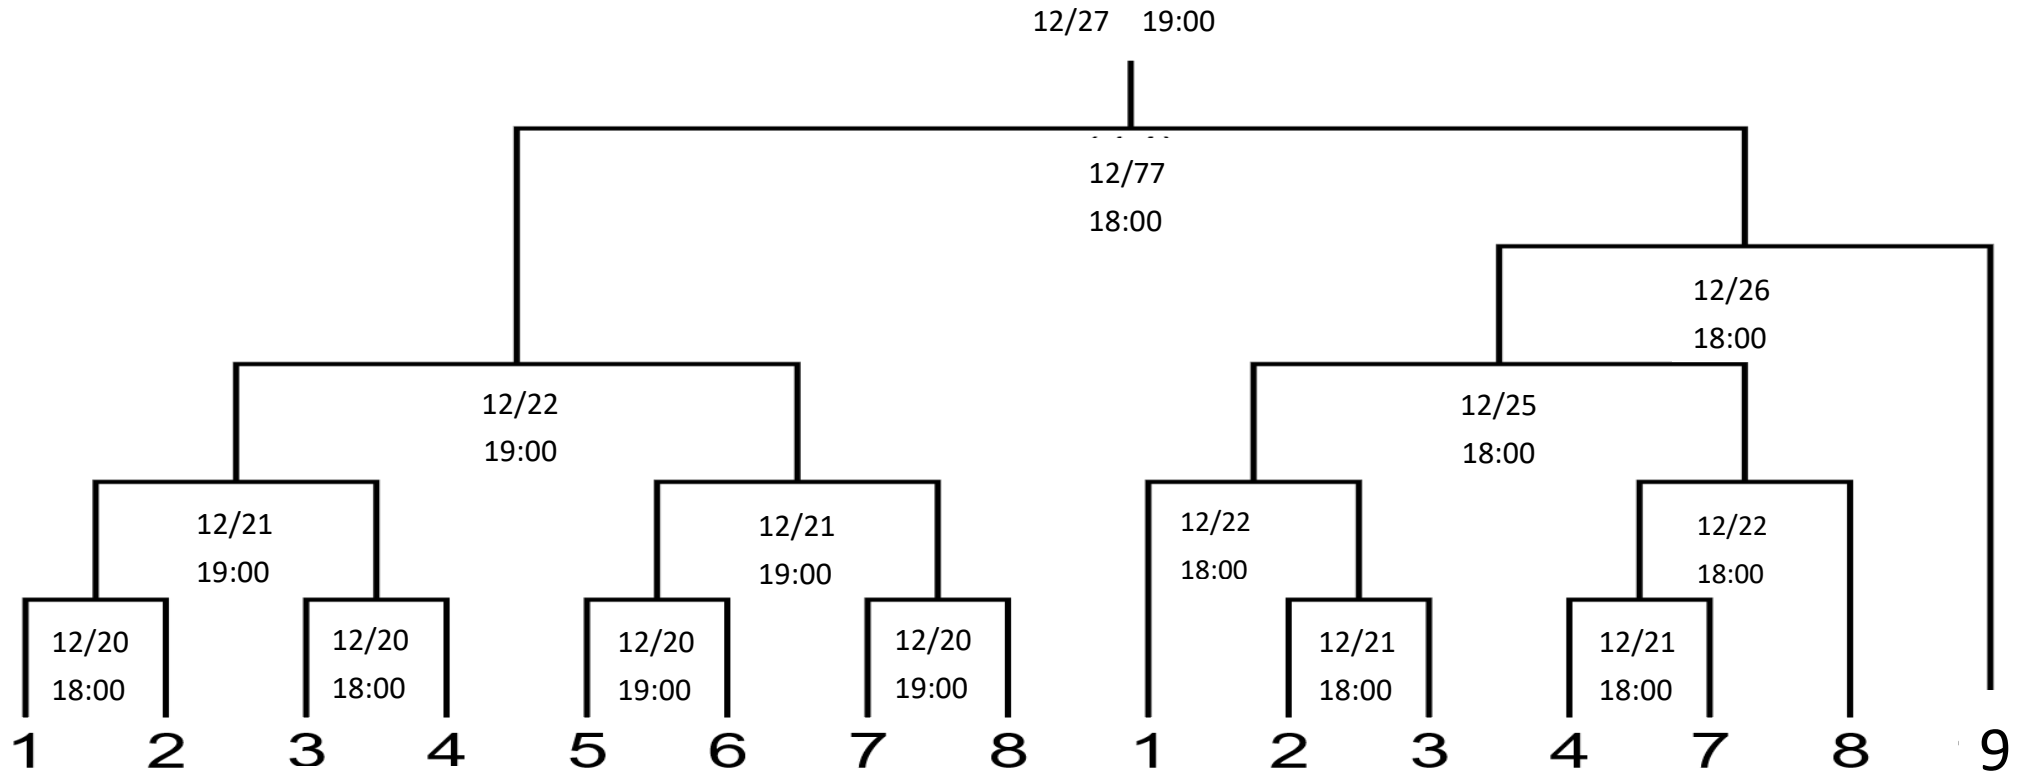

112 學年度系際盃女子籃球錦標賽

112 學年度系際盃女生組籃球錦標賽 8 強

112 學年度系際盃女生組籃球錦標賽

場次	日期	時間	隊伍	場地	比數
1	12月18日	18:00	生機 VS 動科	室外籃球場(3)	
2	12月18日	18:00	應數 VS 機械	室外籃球場(5)	
3	12月18日	19:00	電機 VS 昆蟲	室外籃球場(3)	
4	12月18日	19:00	環工 VS 食生	室外籃球場(5)	
5	12月18日	20:00	應經 VS 土木	室外籃球場(3)	
6	12月18日	20:00	森林 VS 園藝	室外籃球場(5)	
7	12月19日	18:00	水保 VS 獸醫	室外籃球場(3)	
8	12月19日	18:00	生科 VS 智創學程	室外籃球場(5)	
9	12月19日	19:00	土環 VS 1勝	室外籃球場(3)	
10	12月19日	19:00	2勝 VS 企管	室外籃球場(5)	
11	12月20日	18:00	9勝 VS 3勝	室外籃球場(3)	
12	12月20日	18:00	4勝 VS 5勝	室外籃球場(5)	
13	12月20日	19:00	6勝 VS 7勝	室外籃球場(3)	
14	12月20日	19:00	8勝 VS 10勝	室外籃球場(5)	
15	12月21日	18:00	11敗 VS 12敗	室外籃球場(3)	
16	12月21日	18:00	14敗 VS 15敗	室外籃球場(5)	
17	12月21日	19:00	11勝 VS 12勝	室外籃球場(3)	
18	12月21日	19:00	13勝 VS 14勝	室外籃球場(5)	
19	12月22日	18:00	17敗 VS 15勝	室外籃球場(3)	
20	12月22日	18:00	16勝 VS 18敗	室外籃球場(5)	
21	12月22日	19:00	17勝 VS 18勝	室外籃球場(3)	
22	12月25日	18:00	19勝 VS 20勝	室外籃球場(7)	殿軍
23	12月26日	18:00	22勝 VS 21敗	室外籃球場(7)	季軍
24	12月27日	18:00	21勝 VS 23勝	室外籃球場(7)	冠、亞軍
25	12月27日	19:30	加 賽	室外籃球場(7)	

系際盃使用場地 12月18日至12月22日使用1、2、3、5場地

12月25日至27日使用第7場地