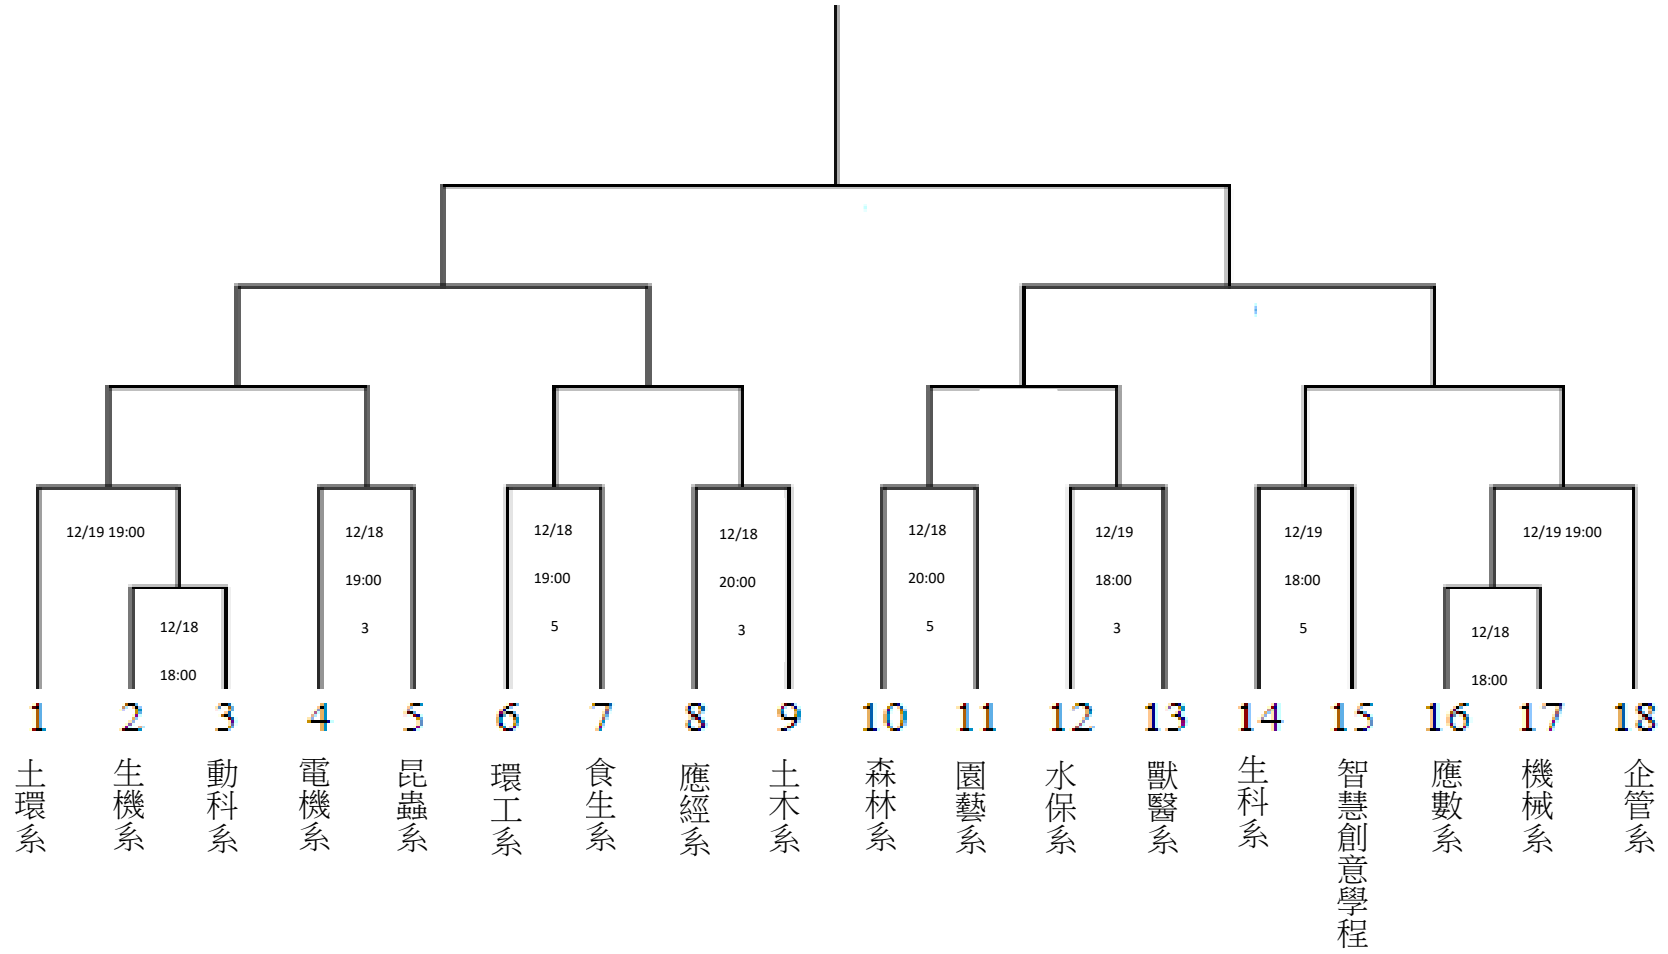

112 學年度系際盃女子籃球錦標賽

112 學年度系際盃女生組籃球錦標賽 8 強

112 學年度系際盃女生組籃球錦標賽

場次	日期	時間	隊伍	場地	比數
1	12月18日	18:00	生機 VS 動科	室外籃球場(3)	
2	12月18日	18:00	應數 VS 機械	室外籃球場(5)	
3	12月18日	19:00	電機 VS 昆蟲	室外籃球場(3)	
4	12月18日	19:00	環工 VS 食生	室外籃球場(5)	
5	12月18日	20:00	應經 VS 土木	室外籃球場(3)	
6	12月18日	20:00	森林 VS 園藝	室外籃球場(5)	
7	12月19日	18:00	水保 VS 獸醫	室外籃球場(3)	
8	12月19日	18:00	生科 VS 智創學程	室外籃球場(5)	
9	12月19日	19:00	土環 VS 1勝	室外籃球場(3)	
10	12月19日	19:00	2勝 VS 企管	室外籃球場(5)	
11	12月20日	18:00	9勝 VS 3勝	室外籃球場(3)	
12	12月20日	18:00	4勝 VS 5勝	室外籃球場(5)	
13	12月20日	19:00	6勝 VS 7勝	室外籃球場(3)	
14	12月20日	19:00	8勝 VS 10勝	室外籃球場(5)	
15	12月21日	18:00	11敗 VS 12敗	室外籃球場(3)	
16	12月21日	18:00	14敗 VS 15敗	室外籃球場(5)	
17	12月21日	19:00	11勝 VS 12勝	室外籃球場(3)	
18	12月21日	19:00	13勝 VS 14勝	室外籃球場(5)	
19	12月22日	18:00	17敗 VS 15勝	室外籃球場(3)	
20	12月22日	18:00	16勝 VS 18敗	室外籃球場(5)	
21	12月22日	19:00	17勝 VS 18勝	室外籃球場(3)	
22	12月25日	18:00	19勝 VS 20勝	室外籃球場(7)	殿軍
23	12月26日	18:00	22勝 VS 21敗	室外籃球場(7)	季軍
24	12月27日	18:00	21勝 VS 23勝	室外籃球場(7)	冠、亞軍
25	12月27日	19:30	加 賽	室外籃球場(7)	

系際盃使用場地 12月18日至12月22日使用1、2、3、5場地

12月25日至27日使用第7場地