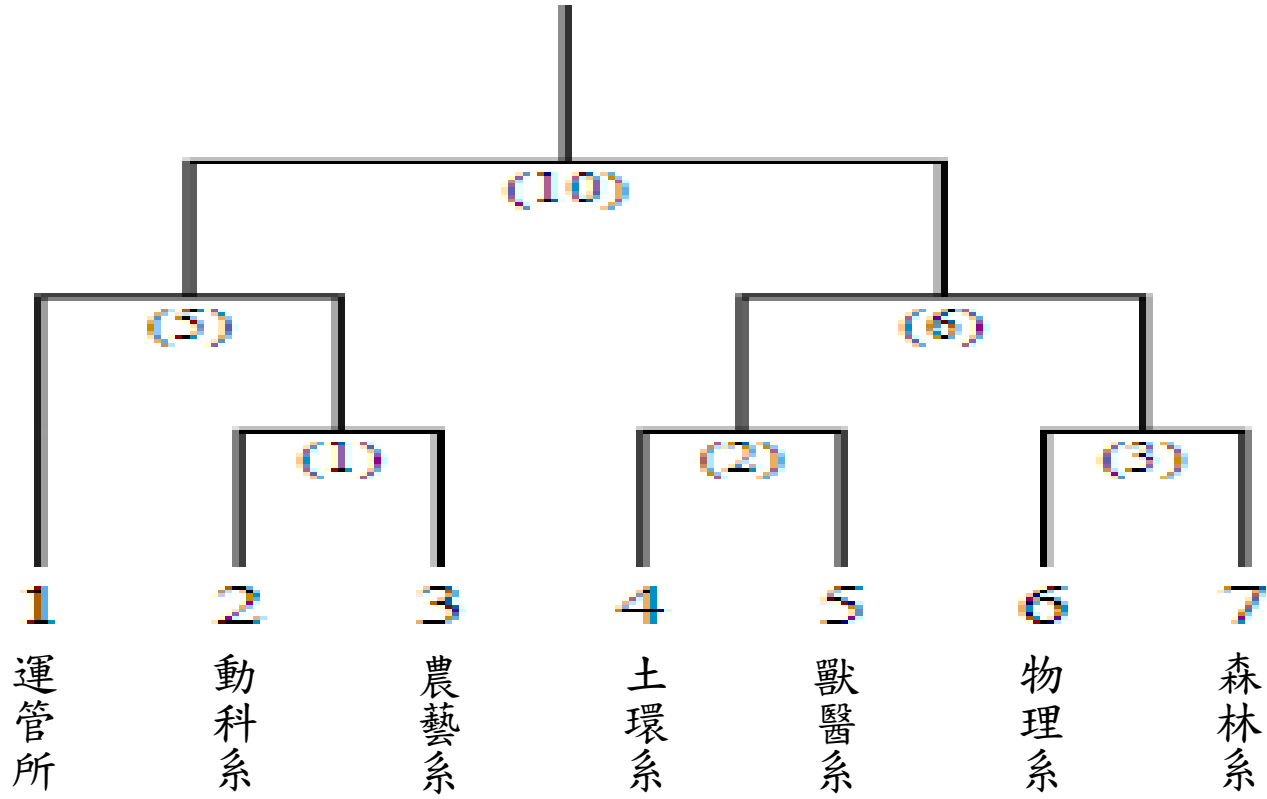

111 學年度系際盃網球錦標賽

111 學年度系際盃網球錦標賽賽程表

場次	日期	時間	隊伍	成績	勝隊	
1	5/15	18:00	動科 VS 農藝			1-2
2	5/15	18:00	土環 VS 獸醫			3-4
3	5/15	19:30	物理 VS 森林			1-2
4	5/16	18:00	運管所 VS 一勝			1-2
5	5/16	18:00	二勝 VS 三勝			3-4
6	5/16	19:00	五敗 VS 六敗		三、四	1-2
7	5/16	19:00	五勝 VS 六勝		冠亞軍	3-4