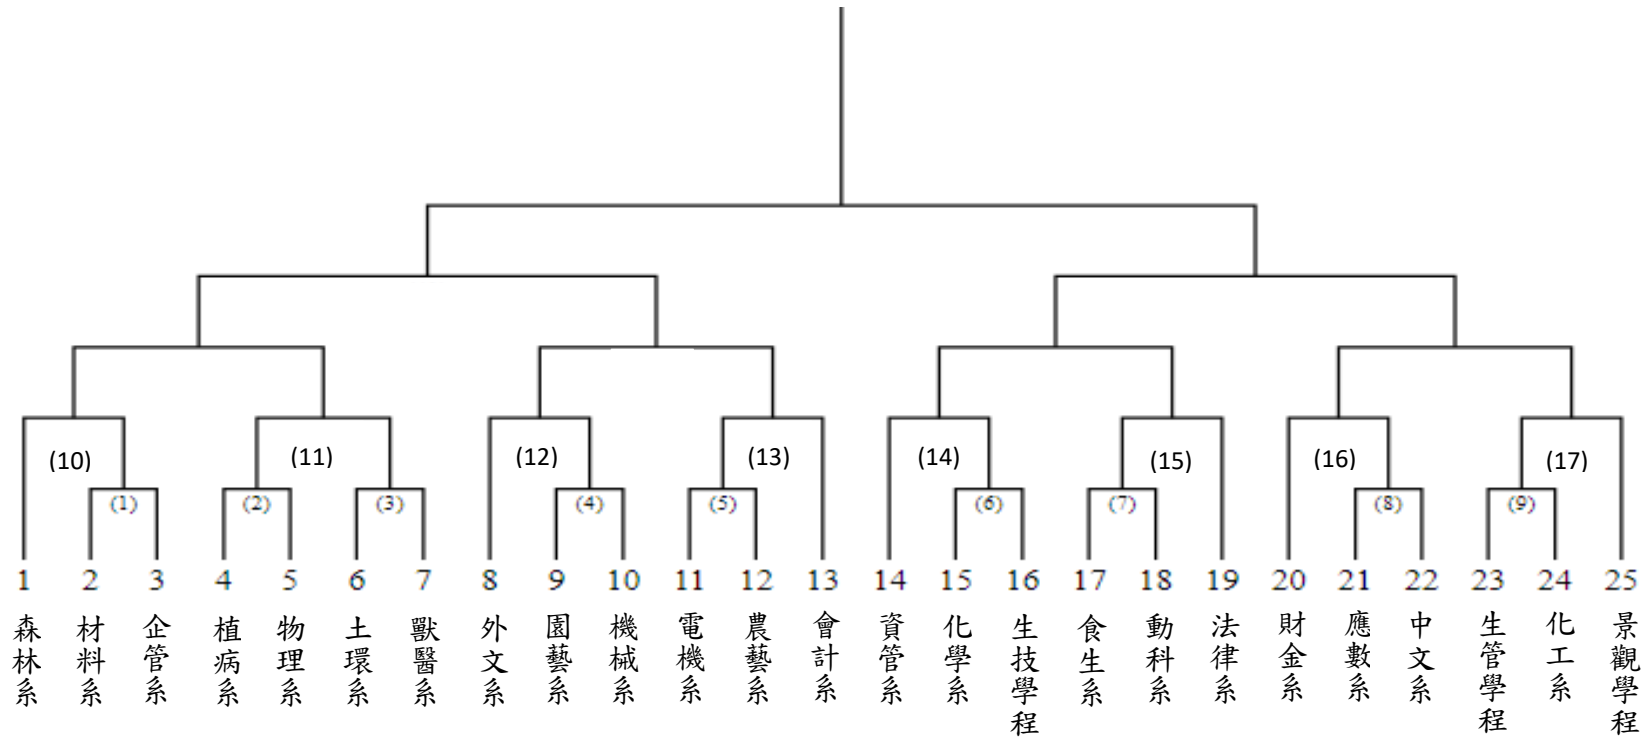

111 學年度系際盃女生組羽球錦標賽

111 學年度系際盃女生組羽球錦標賽 8 強

111 學年度系際盃女生組羽球錦標賽賽程表

場次	日期	時間	隊伍	成績	勝隊	場地
1	5/16	18:00	材料 VS 企管			5
2	5/16	18:00	植病 VS 物理			6
3	5/16	18:00	土環 VS 獸醫			7
4	5/16	18:00	園藝 VS 機械			8
5	5/16	18:00	電機 VS 農藝			9
6	5/16	18:00	化學 VS 生技學程			10
7	5/16	18:00	食生 VS 動科			11
8	5/16	18:00	應數 VS 中文			12
9	5/16	19:00	生管學程 VS 化工			5
10	5/17	18:00	森林 VS 1 勝			8
11	5/17	18:00	2 勝 VS 3 勝			9
12	5/17	18:00	外文 VS 4 勝			10
13	5/17	18:00	5 勝 VS 會計			11
14	5/17	18:00	資管 VS 6 勝			12
15	5/17	19:00	7 勝 VS 法律			5
16	5/17	19:00	財金 VS 8 勝			6
17	5/17	19:00	9 勝 VS 景觀學程			7
18	5/18	18:00	10 勝 VS 11 勝			9
19	5/18	18:00	12 勝 VS 13 勝			10
20	5/18	18:00	14 勝 VS 15 勝			11
21	5/18	18:00	16 勝 VS 17 勝			12
22	5/19	18:00	18 敗 VS 19 敗			9
23	5/19	18:00	20 敗 VS 21 敗			10
24	5/19	18:00	18 勝 VS 19 勝			11
25	5/19	18:00	20 勝 VS 21 勝			12
26	5/22	18:00	24 敗 VS 22 勝			9
27	5/22	18:00	23 勝 VS 25 敗			10
28	5/24	18:00	24 勝 VS 25 勝			9
29	5/24	18:00	26 勝 VS 27 勝		第四名	10
30	5/24	19:00	29 勝 VS 28 敗		第三名	9
31	5/25	18:00	28 勝 VS 30 勝		第一、二名	9
32			加賽			