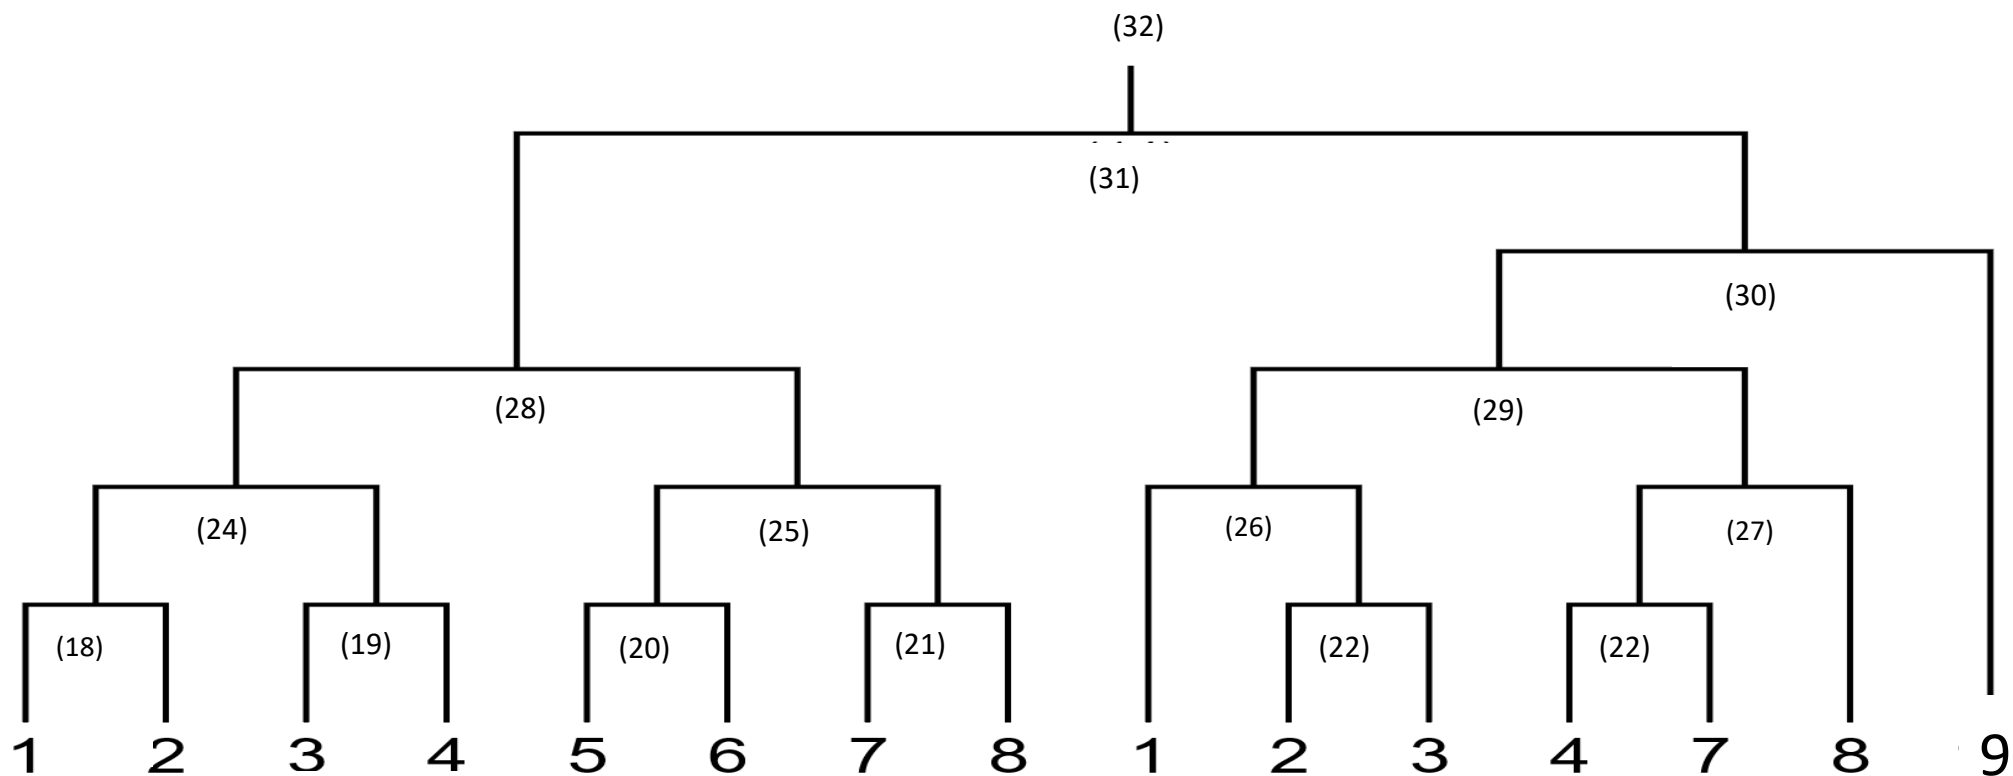

111 學年度系際盃女生組羽球錦標賽

111 學年度系際盃女生組羽球錦標賽 8 強

111 學年度系際盃女生組羽球錦標賽賽程表

場次	日期	時間	隊伍	成績	勝隊	場地
1	5/16	18:00	材料 VS 企管			5
2	5/16	18:00	植病 VS 物理			6
3	5/16	18:00	土環 VS 獸醫			7
4	5/16	18:00	園藝 VS 機械			8
5	5/16	18:00	電機 VS 農藝			9
6	5/16	18:00	化學 VS 生技學程			10
7	5/16	18:00	食生 VS 動科			11
8	5/16	18:00	應數 VS 中文			12
9	5/16	19:00	生管學程 VS 化工			5
10	5/17	18:00	森林 VS 1 勝			8
11	5/17	18:00	2 勝 VS 3 勝			9
12	5/17	18:00	外文 VS 4 勝			10
13	5/17	18:00	5 勝 VS 會計			11
14	5/17	18:00	資管 VS 6 勝			12
15	5/17	19:00	7 勝 VS 法律			5
16	5/17	19:00	財金 VS 8 勝			6
17	5/17	19:00	9 勝 VS 景觀學程			7
18	5/18	18:00	10 勝 VS 11 勝			9
19	5/18	18:00	12 勝 VS 13 勝			10
20	5/18	18:00	14 勝 VS 15 勝			11
21	5/18	18:00	16 勝 VS 17 勝			12
22	5/19	18:00	18 敗 VS 19 敗			9
23	5/19	18:00	20 敗 VS 21 敗			10
24	5/19	18:00	18 勝 VS 19 勝			11
25	5/19	18:00	20 勝 VS 21 勝			12
26	5/22	18:00	24 敗 VS 22 勝			9
27	5/22	18:00	23 勝 VS 25 敗			10
28	5/24	18:00	24 勝 VS 25 勝			9
29	5/24	18:00	26 勝 VS 27 勝		第四名	10
30	5/24	19:00	29 勝 VS 28 敗		第三名	9
31	5/25	18:00	28 勝 VS 30 勝		第一、二名	9
32			加賽			